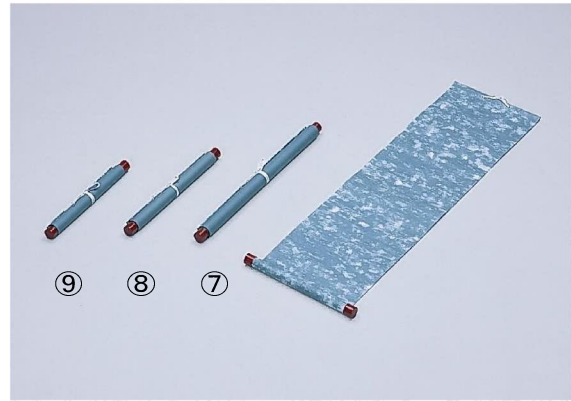

【 画仙紙 ・ 仮巻 】

画仙紙

品番	品名	規格(mm)	小売単位	参考定価(税込)		ケース入数	JANコード
HA - G - SE	画仙紙 生長 半才	350 × 1360 100枚1反	1反	4,620 円		1反 × 10	4903466082015

仮巻

品番	品名	規格(mm)	小売単位	参考定価(税込)		ケース入数	JANコード
	仮巻 雲花 全判	890 × 1700 画仙紙 全判用	1本	1,540 円		10本 × 5函	4903466083852
⑦	仮巻 雲花 大半才	440 × 1700 画仙紙 半才用	1本	583 円		10本 × 10函	4903466083814
⑧	仮巻 雲花 中半紙三枚	300 × 1200 書初半紙 半紙三枚判用	1本	484 円		10本 × 20函	4903466083821
⑨	仮巻 雲花 小八切	250 × 830 書初半紙八切判用	1本	429 円		10本 × 20函	4903466083838