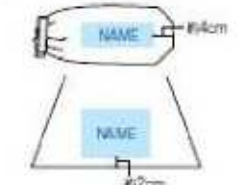

POE傘60
生地: 全9色
POE傘60エンボス
ハンドル: 全5色

●POE傘65cm大判ジャンプ

名入れサイズ: 18×13cm

ハンドル: 全2色

●POE傘70cm大判ジャンプ

名入れサイズ: 18×13cm

ハンドル: 全2色

●ジャンプ傘60

名入れサイズ: 18×9cm

生地: 全5色

●ジャンプ傘65木ハンドル

名入れサイズ: 18×9cm

生地: 全5色

●カラー軽量折畳み傘50

名入れサイズ(傘): 9×4cm
名入れサイズ(本体): 15×9cm

生地: 全6色

●アルミ軽量3段折畳み傘

名入れサイズ(傘): 11×4cm
名入れサイズ(本体): 15×10cm

生地: 全6色

●ジャンプ傘60カラー無地

名入れサイズ: 18×9cm

生地: 全12色

●大判軽量ジャンプ傘80

名入れサイズ: 24×15cm