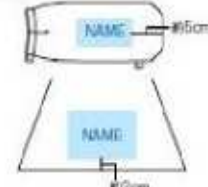

●アルミ軽量3段折畳み傘

名入れサイズ(傘): 11×4cm
名入れサイズ(本体): 15×10cm

生地: 全6色

●ジャンプ傘60カラー無地

名入れサイズ: 18×9cm

生地: 全12色

●大判軽量ジャンプ傘80

名入れサイズ: 24×15cm

生地: 全2色

●子供ジャンプ傘55

名入れサイズ: 15×9cm

生地: 全2色

●折畳み傘55 6本骨

名入れサイズ(傘): 9×4cm
名入れサイズ(本体): 10×5cm

生地: 全6色