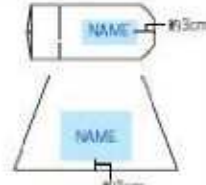

POE傘60
生地: 全9色
POE傘60エンボス
ハンドル: 全5色

●POE傘65cm大判ジャンプ

名入れサイズ: 18×13cm

ハンドル: 全2色

●POE傘70cm大判ジャンプ

名入れサイズ: 18×13cm

ハンドル: 全2色

●ジャンプ傘60

名入れサイズ: 18×9cm

生地: 全5色

●ジャンプ傘65木ハンドル

名入れサイズ: 18×9cm

生地: 全5色

●カラー軽量折畳み傘50

名入れサイズ(傘): 9×4cm
名入れサイズ(本体): 15×9cm

生地: 全6色

●アルミ軽量3段折畳み傘

名入れサイズ(傘): 11×4cm
名入れサイズ(本体): 15×10cm

生地: 全6色

●ジャンプ傘60カラー無地

名入れサイズ: 18×9cm

生地: 全12色

●大判軽量ジャンプ傘80

名入れサイズ: 24×15cm