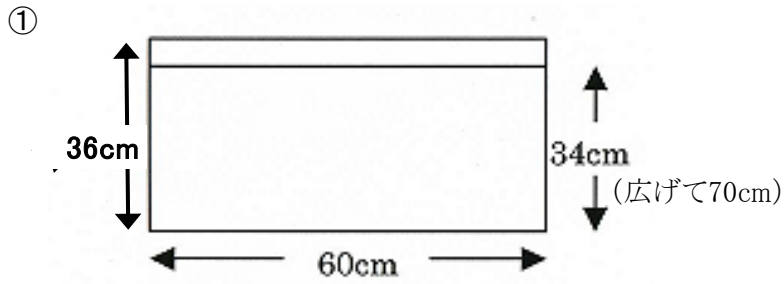

【 HDシート 】

(シフトタイプ)

※開口部に約2cmのずれがあります

(センタータイプ)

※中央にスリットがあり、開きやすくなっています

HDシート

品番	品名	展開寸法(cm)	小売単位	参考定価(税込)	ケース入数	JANコード	g/枚	
HD-ST-4W	HDシート No. 4 両開き	0.01 × 40 × 55	500枚P	1袋	OPEN	1袋 × 8包	4903466000545	2.1
① HD-ST-6S	HDシート No. 6 シフトタイプ	0.01 × 60 × 70	100枚P	1袋	OPEN	1袋 × 20包	4903466000569	4.0
② HD-ST-8C	HDシート No. 8 センタータイプ	0.01 × 80 × 90	100枚P	1袋	OPEN	1袋 × 10包	4903466000583	6.8
HD-ST-10C	HDシート No.10 センタータイプ	0.01 × 100 × 110	100枚P	1袋	OPEN	1袋 × 10包	4903466000606	10.5
HD-ST-11C	HDシート No.11 センタータイプ	0.01 × 110 × 120	100枚P	1袋	OPEN	1袋 × 10包	4903466000613	12.5