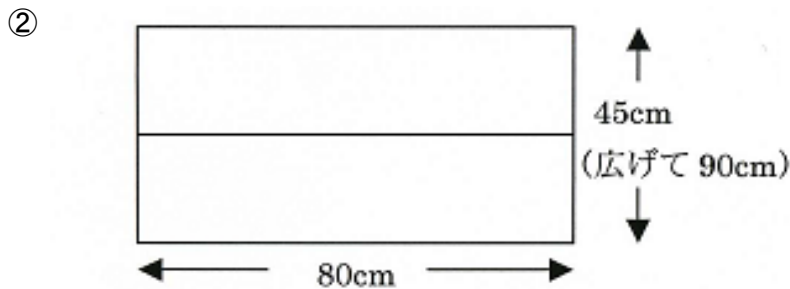

【 HDシート 】

(シフトタイプ)

※開口部に約2cmのずれがあります

(センタータイプ)

※中央にスリットがあり、開きやすくなっています

HDシート

品番	品名	展開寸法(cm)	小売単位	参考定価(税込)	ケース入数	JANコード	g/枚	
HD-ST-4W	HDシート No. 4 両開き	0.01 × 40 × 55	500枚P	1袋	OPEN	1袋 × 8包	4903466000545	2.1
① HD-ST-6S	HDシート No. 6 シフトタイプ	0.01 × 60 × 70	100枚P	1袋	OPEN	1袋 × 20包	4903466000569	4.0
② HD-ST-8C	HDシート No. 8 センタータイプ	0.01 × 80 × 90	100枚P	1袋	OPEN	1袋 × 10包	4903466000583	6.8
HD-ST-10C	HDシート No.10 センタータイプ	0.01 × 100 × 110	100枚P	1袋	OPEN	1袋 × 10包	4903466000606	10.5
HD-ST-11C	HDシート No.11 センタータイプ	0.01 × 110 × 120	100枚P	1袋	OPEN	1袋 × 10包	4903466000613	12.5