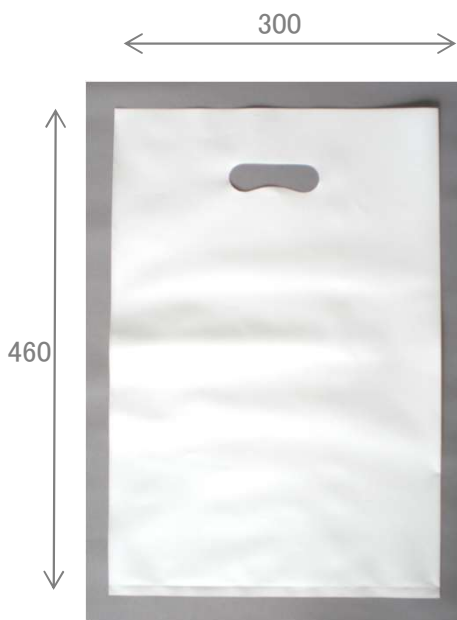

※実際の袋の色・印刷色はカタログの表示色と若干異なります。
※着色袋に印刷される場合は、印刷色が変わりますので係員までご相談下さい。
※数量10,000m未満は印刷色25色限定にてお願いいたします。

色名、番号：上段 当社番号、下段 PANTONE番号
(PANTONE番号は類似色となっております。)

リュウガク株式会社

エルファッションバッグ

新サイズ発売

エルファッションバッグ A4ワイド

ホワイト・透明を既製品化しました

(その他の色は別注にて承ります)

A4ワイドは厚みのある
ファイルやカタログが入れます

エルファッションバッグ

品番	品名	規格		小売単位	参考定価(税込)	ケース入数	JANコード	g/枚	
		厚さ	A B (mm)						
別欄記載	エルファッションバッグ A4	0.08	250 × 420	25枚P	1袋	OPEN	1袋 × 20	別欄記載	15.5
別欄記載	エルファッションバッグ A4ワイド	0.08	300 × 460	25枚P	1袋	OPEN	1袋 × 10	別欄記載	20.3
別欄記載	エルファッションバッグ S	0.08	340 × 460	25枚P	1袋	OPEN	1袋 × 10	別欄記載	23.0
別欄記載	エルファッションバッグ M	0.08	400 × 500	25枚P	1袋	OPEN	1袋 × 10	別欄記載	29.4
別欄記載	エルファッションバッグ L	0.08	470 × 600	25枚P	1袋	OPEN	1袋 × 10	別欄記載	41.5