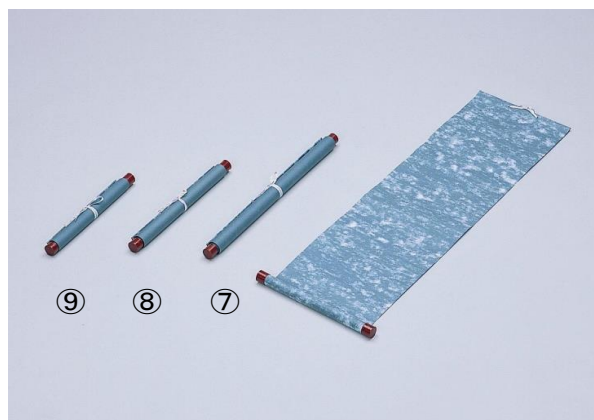

# 【 画仙紙 ・ 仮巻 】

## 画仙紙

品番	品名	規格(mm)	小売単位	本体価格(税抜)	価格	ケース入数	JANコード
HA - G - SE	画仙紙 生長 半才	350×1360 100枚1反	1反	3,500 円		1反×10	4903466082015

## 仮巻

品番	品名	規格(mm)	小売単位	本体価格(税抜)	価格	ケース入数	JANコード
KM - UK - Z	仮巻 雲花 全判	890×1700 画仙紙 全判用	1本	1,100 円		10本×5函	4903466083852
⑦ KM - UK - L	仮巻 雲花 大半才	440×1700 画仙紙 半才用	1本	400 円		10本×10函	4903466083814
⑧ KM - UK - M	仮巻 雲花 中半紙三枚	300×1200 書初半紙 半紙三枚判用	1本	350 円		10本×20函	4903466083821
⑨ KM - UK - S	仮巻 雲花 小八切	250×830 書初半紙八切判用	1本	300 円		10本×20函	4903466083838