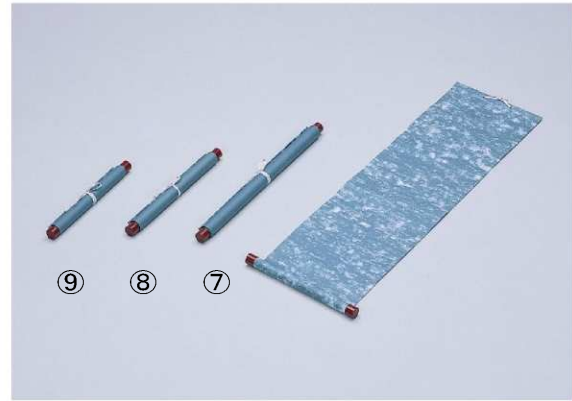

【 画仙紙 ・ 仮巻 】

画仙紙

品番	品名	規格(mm)	小売単位	参考定価(税抜)		ケース入数	JANコード
HA - G - SE	画仙紙 生長 半才	350×1360 100枚1反	1反	3,800 円		1反×10	4903466082015

仮巻

品番	品名	規格(mm)	小売単位	参考定価(税抜)		ケース入数	JANコード
	仮巻 雲花 全判	890×1700 画仙紙 全判用	1本	1,200 円		10本×5函	4903466083852
⑦	仮巻 雲花 大半才	440×1700 画仙紙 半才用	1本	440 円		10本×10函	4903466083814
⑧	仮巻 雲花 中半紙三枚	300×1200 書初半紙 半紙三枚判用	1本	380 円		10本×20函	4903466083821
⑨	仮巻 雲花 小八切	250×830 書初半紙八切判用	1本	330 円		10本×20函	4903466083838