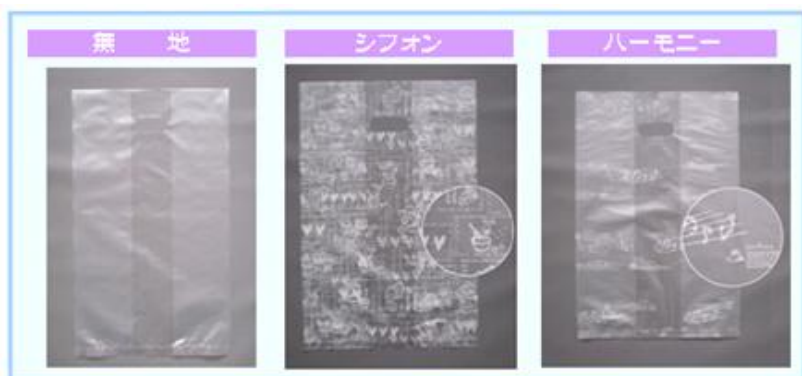

# 【 スイートバッグ 】

## スイートバッグ ガトー

## スイートバッグ

品番	品名	規格			小売単位	本体価格 (税抜)	価格	ケース入数	JANコード*	g/枚
		a	b	c (mm)						
HD-SW-MU-S	無地 S	380	220+160	340	100枚P			1袋 × 10	4903466003515	6.1
HD-SW-MU-M	無地 M	485	305+180	450	100枚P			1袋 × 5	4903466003522	14.5
HD-SW-MU-L	無地 L	565	345+220	480	100枚P			1袋 × 5	4903466003539	19.6
HD-SW-CHI-S	シフォン S	380	220+160	340	100枚P			1袋 × 10	4903466058669	6.1
HD-SW-CHI-M	シフォン M	485	305+180	450	100枚P			1袋 × 5	4903466058676	14.5
HD-SW-CHI-L	シフォン L	565	345+220	480	100枚P			1袋 × 5	4903466058683	19.6
HD-SW-HA-S	ハーモニー S	380	220+160	340	100枚P			1袋 × 10	4903466000705	6.1
HD-SW-HA-M	ハーモニー M	485	305+180	450	100枚P			1袋 × 5	4903466000712	14.5
HD-SW-HA-L	ハーモニー L	565	345+220	480	100枚P			1袋 × 5	4903466000729	19.6
HD-SW-GA-S	ガトー S	380	220+160	340	100枚P			1袋 × 10	4903466058768	6.1
HD-SW-GA-M	ガトー M	485	305+180	450	100枚P			1袋 × 5	4903466058775	14.5
HD-SW-GA-L	ガトー L	565	345+220	480	100枚P			1袋 × 5	4903466058782	19.6

- ★ 洋菓子・和菓子・パンに向いています。
- マチが深いので倒せない箱が入ります。
- 袋が透けて見えるので、中に入る箱がきれいに見えます。