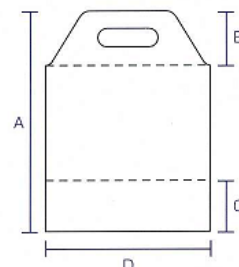

# 【 サイドバッグ (価格表) 】

## サイドバッグ

| 品番   | 品名        | 規格  |             |       |       | 小売単位 | ケース入数 | JANコード | g/枚  |
|------|-----------|-----|-------------|-------|-------|------|-------|--------|------|
|      |           | A   | B           | C     | D(mm) |      |       |        |      |
| 別欄記載 | サイドバッグ ミニ | 420 | (310+70+40) | × 200 | 100枚P | 1袋   | 1袋×10 | 別欄記載   | 4.5  |
| 別欄記載 | サイドバッグ SS | 460 | (350+70+40) | × 250 | 100枚P | 1袋   | 1袋×5  | 別欄記載   | 6.1  |
| 別欄記載 | サイドバッグ S  | 520 | (410+70+40) | × 300 | 100枚P | 1袋   | 1袋×5  | 別欄記載   | 8.3  |
| 別欄記載 | サイドバッグ M  | 590 | (480+70+40) | × 370 | 100枚P | 1袋   | 1袋×5  | 別欄記載   | 11.6 |
| 別欄記載 | サイドバッグ L  | 590 | (480+70+40) | × 430 | 100枚P | 1袋   | 1袋×5  | 別欄記載   | 13.4 |