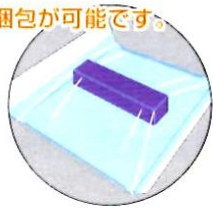

Step2

両サイドの段ボールを立てる