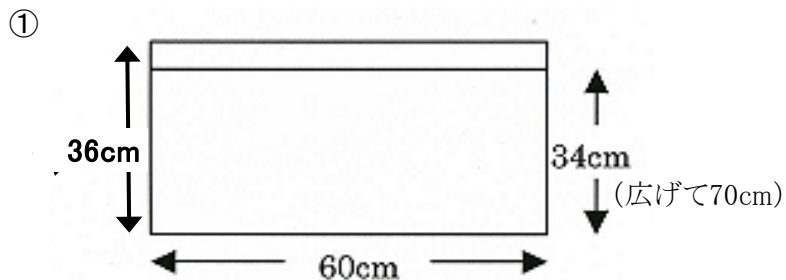

【 HDシート 】

(シフトタイプ)

※開口部に約2cmのずれがあります

(センタータイプ)

※中央にスリットがあり、開きやすくなっています

HDシート

品番	品名	展開寸法(cm)	小売単位	本体価格(税抜)	価格	ケース入数	JANコード	g/枚
HD-ST-4W	HDシート No. 4 両開き	40 × 55 500枚P	1袋			1袋 × 8包	4903466000545	2.1
① HD-ST-6S	HDシート No. 6 シフトタイプ	60 × 70 100枚P	1袋			1袋 × 20包	4903466000569	4.0
② HD-ST-8C	HDシート No. 8 センタータイプ	80 × 90 100枚P	1袋			1袋 × 10包	4903466000583	6.8
HD-ST-10C	HDシート No.10 センタータイプ	100 × 110 100枚P	1袋			1袋 × 10包	4903466000606	10.5
HD-ST-11C	HDシート No.11 センタータイプ	110 × 120 100枚P	1袋			1袋 × 10包	4903466000613	12.5