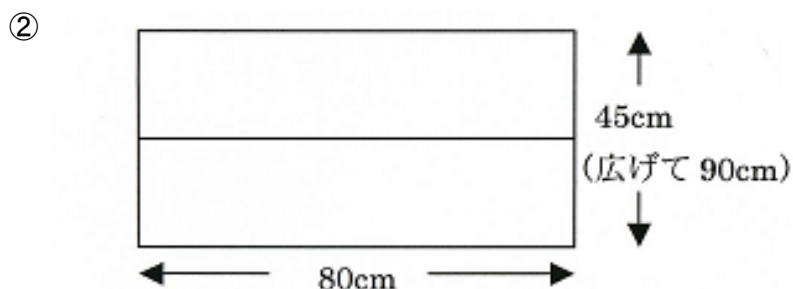

【 HDシート 】

(シフトタイプ)

※開口部に約2cmのずれがあります

(センタータイプ)

※中央にスリットがあり、開きやすくなっています

HDシート

品番	品名	展開寸法(cm)	小売単位	本体価格(税抜)	価格	ケース入数	JANコード	g/枚
HD-ST-4W	HDシート No. 4 両開き	40 × 55 500枚P	1袋			1袋 × 8包	4903466000545	2.1
① HD-ST-6S	HDシート No. 6 シフトタイプ	60 × 70 100枚P	1袋			1袋 × 20包	4903466000569	4.0
② HD-ST-8C	HDシート No. 8 センタータイプ	80 × 90 100枚P	1袋			1袋 × 10包	4903466000583	6.8
HD-ST-10C	HDシート No.10 センタータイプ	100 × 110 100枚P	1袋			1袋 × 10包	4903466000606	10.5
HD-ST-11C	HDシート No.11 センタータイプ	110 × 120 100枚P	1袋			1袋 × 10包	4903466000613	12.5