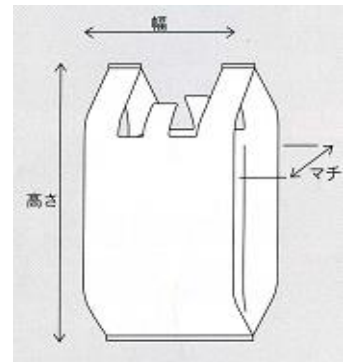

【 イーストバッグ ・ タフバッグ酒店用 】

イーストバッグ (関東規格)

品番	品名	規格		小売単位	本体価格 (税抜)	価格	ケース入数	JANコード	g/枚
		幅	マチ 高さ(mm)						
TB-E-6	イーストバッグ 6	250(150+100)	×310 100枚P	1袋			1袋×20	4903466054319	1.7
TB-E-8	イーストバッグ 8	260(160+100)	×360 100枚P	1袋			1袋×20	4903466054326	2.1
TB-E-12	イーストバッグ 12	300(180+120)	×410 100枚P	1袋			1袋×20	4903466054333	2.7
TB-E-20	イーストバッグ 20	340(210+130)	×460 100枚P	1袋			1袋×10	4903466054357	4.0
TB-E-30	イーストバッグ 30	400(260+140)	×500 100枚P	1袋			1袋×10	4903466054371	5.8
TB-E-45	イーストバッグ 45	450(300+150)	×550 100枚P	1袋			1袋×10	4903466054395	8.0

※この商品は関東でのみ取り扱っています。

タフバッグ 酒店用 ミシン目入

品番	品名	規格		小売単位	本体価格 (税抜)	価格	ケース入数	JANコード	g/枚
		幅	マチ 高さ(mm)						
TB-S1	タフバッグ 1升ビン	200(105+ 95)	×520 100枚P	1袋			1袋×10	4903466047816	4.1
TB-B6	タフバッグ ビール 6本	360(220+140)	×540 100枚P	1袋			1袋×10	4903466047861	7.6