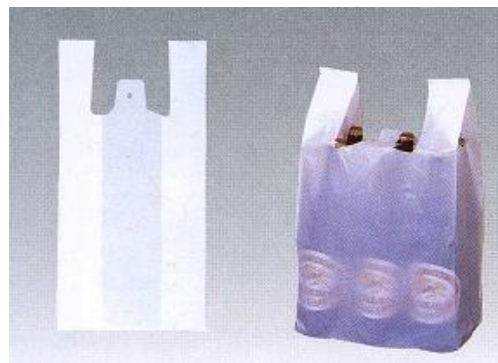

【 イーストバッグ ・ タフバッグ酒店用 】

イーストバッグ (関東規格)

品番	品名	規格		小売単位	本体価格 (税抜)	価格	ケース入数	JANコード	g/枚
		幅	マチ 高さ(mm)						
TB-E-6	イーストバッグ 6	250(150+100)	×310 100枚P	1袋			1袋×20	4903466054319	1.7
TB-E-8	イーストバッグ 8	260(160+100)	×360 100枚P	1袋			1袋×20	4903466054326	2.1
TB-E-12	イーストバッグ 12	300(180+120)	×410 100枚P	1袋			1袋×20	4903466054333	2.7
TB-E-20	イーストバッグ 20	340(210+130)	×460 100枚P	1袋			1袋×10	4903466054357	4.0
TB-E-30	イーストバッグ 30	400(260+140)	×500 100枚P	1袋			1袋×10	4903466054371	5.8
TB-E-45	イーストバッグ 45	450(300+150)	×550 100枚P	1袋			1袋×10	4903466054395	8.0

※この商品は関東でのみ取り扱っています。

タフバッグ 酒店用 ミシン目入

品番	品名	規格		小売単位	本体価格 (税抜)	価格	ケース入数	JANコード	g/枚
		幅	マチ 高さ(mm)						
TB-S1	タフバッグ 1升ビン	200(105+ 95)	×520 100枚P	1袋			1袋×10	4903466047816	4.1
TB-B6	タフバッグ ビール 6本	360(220+140)	×540 100枚P	1袋			1袋×10	4903466047861	7.6