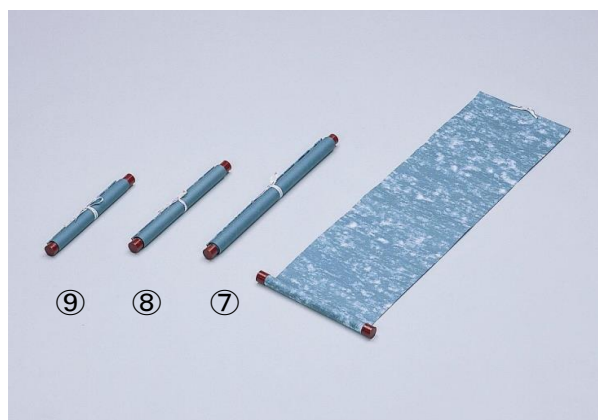

【 画仙紙 ・ 仮巻 】

画仙紙

品番	品名	規格(mm)	小売単位	本体価格(税抜)	価格	ケース入数	JANコード
① HA - G - HS	画仙紙 白扇 半才	350×1360 100枚1反	1反	4,500 円		1反×10	4903466082022

仮巻

品番	品名	規格(mm)	小売単位	本体価格(税抜)	価格	ケース入数	JANコード
KM - UK - Z	仮巻 雲花 全判	890×1700 画仙紙 全判用	1本	1,100 円		10本×5函	4903466083852
⑦ KM - UK - L	仮巻 雲花 大半才	440×1700 画仙紙 半才用	1本	400 円		10本×10函	4903466083814
⑧ KM - UK - M	仮巻 雲花 中半紙三枚	300×1200 書初半紙 半紙三枚判用	1本	350 円		10本×20函	4903466083821
⑨ KM - UK - S	仮巻 雲花 小八切	250×830 書初半紙八切判用	1本	300 円		10本×20函	4903466083838