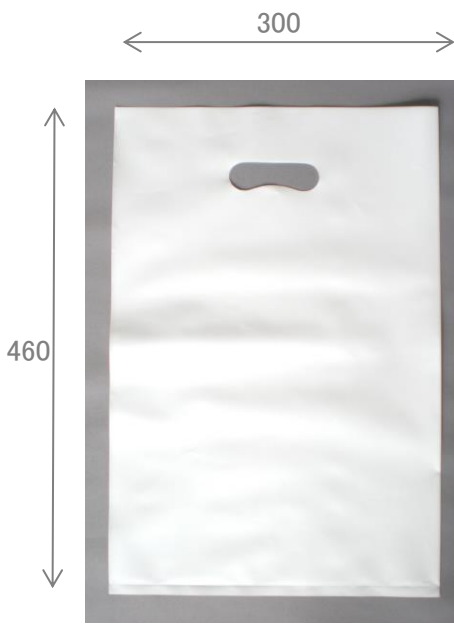

エルファッションバッグ

新サイズ発売

エルファッションバッグ A4ワイド

ホワイト・透明を既製品化しました

(その他の色は別注にて承ります)

A4ワイドは厚みのある
ファイルやカタログが入れます